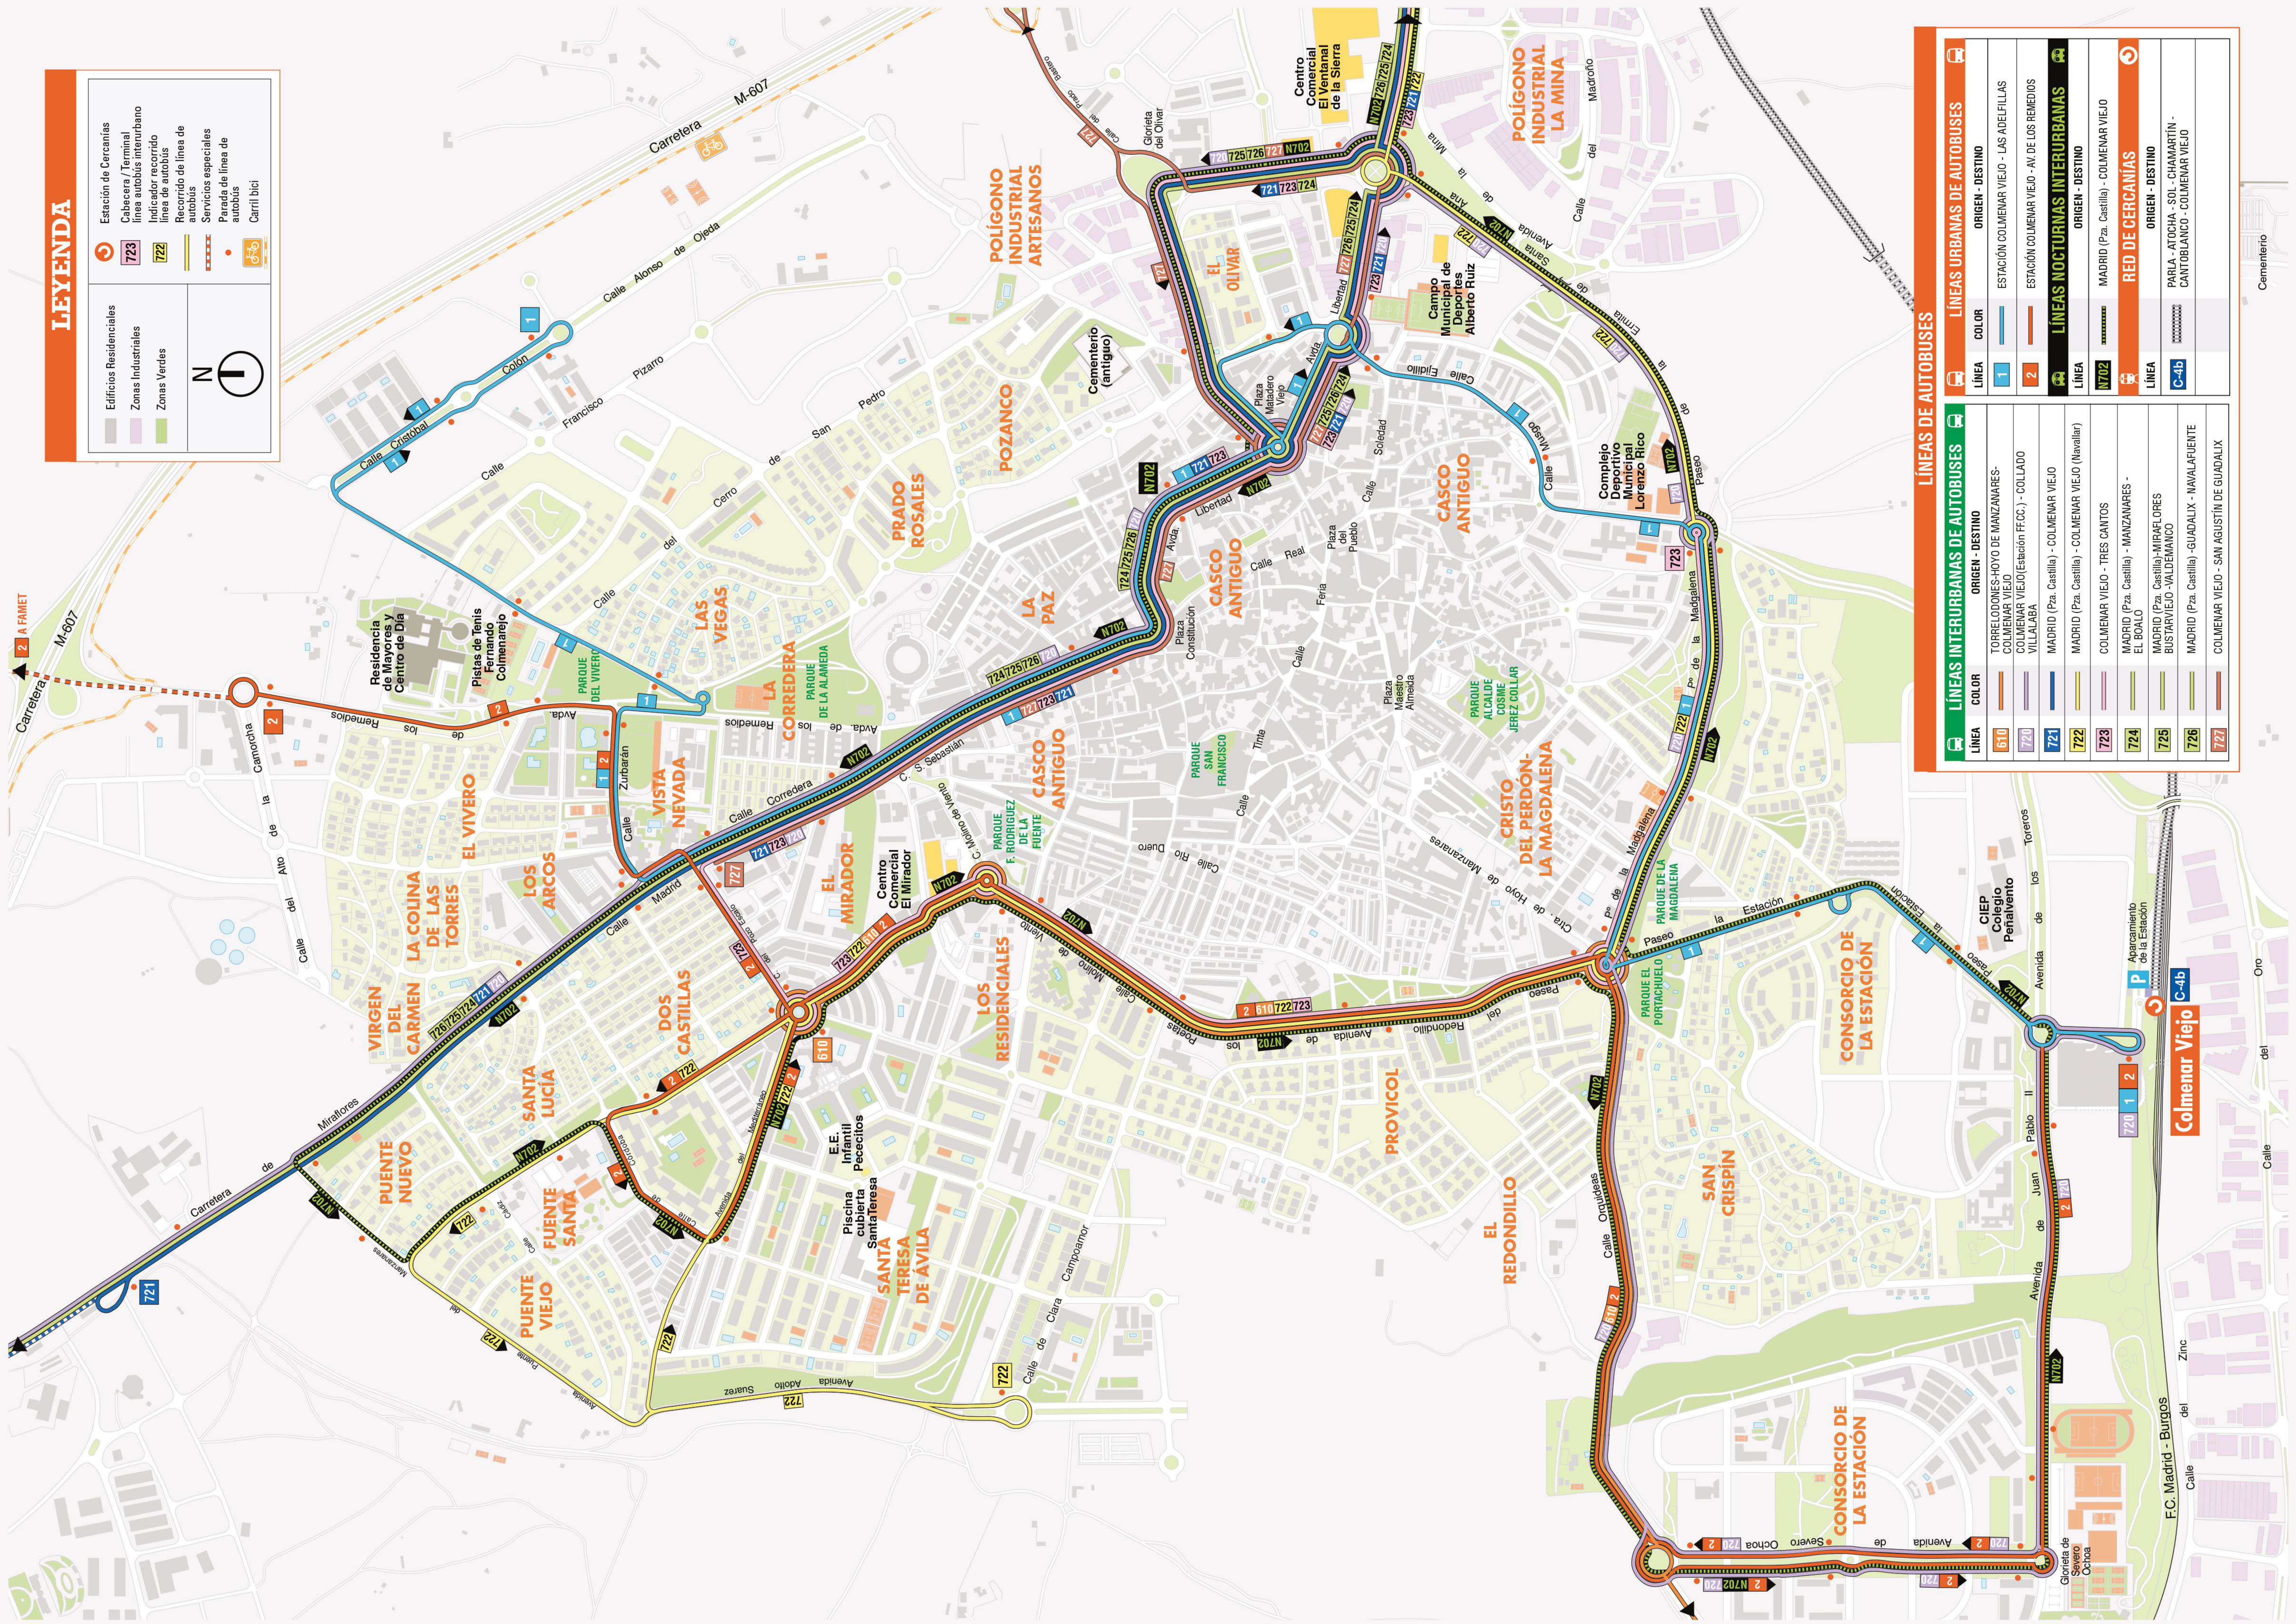

LEYENDA

Edificios Residenciales	Estación de Cercanías
Zonas Industriales	Cabeecera / Terminal línea autobús interurbano
Zonas Verdes	Indicador recorrido línea de autobuses
	Recorrido de línea de autobuses
	Servicios especiales
	Parada de línea de autobús
	Carril bici

LÍNEAS DE AUTOBUSES

LÍNEA	COLOR	ORIGEN - DESTINO
1	Blue	ESTACIÓN COLMENAR VIEJO - LAS ADELLILLAS
2	Orange	ESTACIÓN COLMENAR VIEJO - AV. DE LOS REMEDIOS

LÍNEA	COLOR	ORIGEN - DESTINO
N702	Green	MADRID (Pza. Castilla) - COLMENAR VIEJO
C-4b	Red	PARLA - ATOCHA - SOL - CHAMARTÍN - CANTOBLANCO - COLMENAR VIEJO

LÍNEA	COLOR	ORIGEN - DESTINO
610	Orange	TORRELOONES-HOYO DE MANZANARES - COLMENAR VIEJO
721	Blue	MADRID (Pza. Castilla) - COLMENAR VIEJO
722	Green	MADRID (Pza. Castilla) - COLMENAR VIEJO (Navillar)
723	Orange	COLMENAR VIEJO - TRES CANTOS
724	Blue	MADRID (Pza. Castilla)-MIRAFLORES EL BOALO
725	Green	MADRID (Pza. Castilla)-VALDEMANCO
726	Orange	MADRID (Pza. Castilla)-GUADALIX - MANALAFUENTE
727	Red	COLMENAR VIEJO - SAN AGUSTÍN DE GUADALIX

LÍNEAS INTERURBANAS DE AUTOBUSES

LÍNEA	COLOR	ORIGEN - DESTINO
610	Orange	TORRELOONES-HOYO DE MANZANARES - COLMENAR VIEJO
721	Blue	MADRID (Pza. Castilla) - COLMENAR VIEJO
722	Green	MADRID (Pza. Castilla) - COLMENAR VIEJO (Navillar)
723	Orange	COLMENAR VIEJO - TRES CANTOS
724	Blue	MADRID (Pza. Castilla)-MIRAFLORES EL BOALO
725	Green	MADRID (Pza. Castilla)-VALDEMANCO
726	Orange	MADRID (Pza. Castilla)-GUADALIX - MANALAFUENTE
727	Red	COLMENAR VIEJO - SAN AGUSTÍN DE GUADALIX

Cementerio