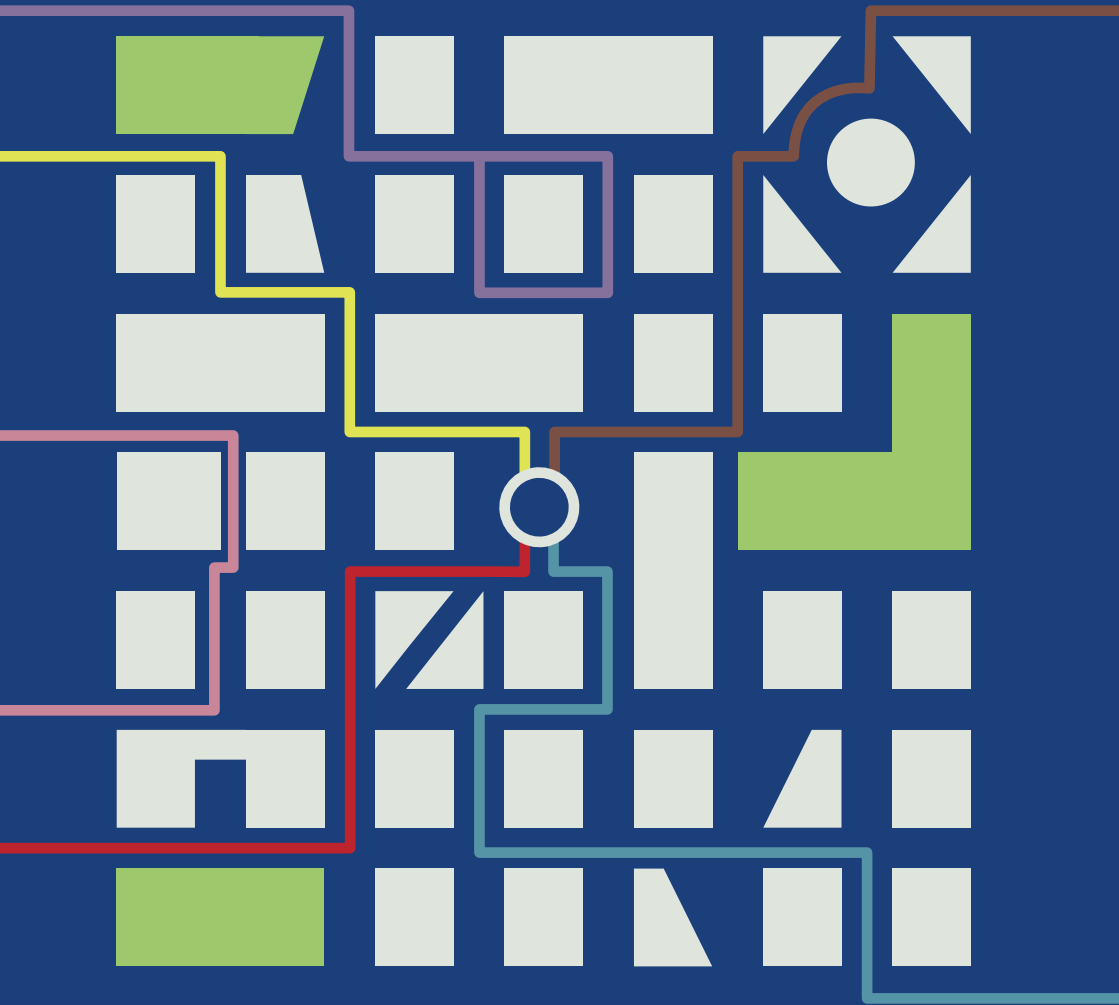

Colmenar Viejo

EDICIÓN 2019

en transporte

público

1 Línea urbana COLMENAR VIEJO

ESTACIÓN RENFE LAS ADELFILLAS

- Estación Renfe ☺
- 2 Paseo Estación
- B3 3 Paseo Magdalena
- Calle Ejidillo
- Calle Soledad
- Calle Doctor de la Morena
- Av. Libertad
- Calle San Sebastián
- 2 Calle Corredera
- Calle Zurbarán
- 2 Calleja Dehesa
- Calle Cristóbal Colón
- Las Adelfillas (Av. Cristóbal Colón)

LAS ADELFILLAS ESTACIÓN RENFE

- (Av. Cristóbal Colón)
- Las Adelfillas
- Av. Cristóbal Colón
- B3 2 Calleja Dehesa
- 2 Calle Zurbarán
- 2 Calle Corredera
- Calle San Sebastián
- Av. Libertad
- Calle Soledad
- Calle Ejidillo
- 3 Paseo Magdalena
- 2 Paseo de la Estación
- Estación Renfe ☺

SALIDA (Estación Renfe)

Lunes a viernes laborables

5:	6:	7:	8:	9:	10:	11:	12:	13:	14:
35	10	10	10	10	00	00	00	00	00
50	30	30	30	30	30	30	30	30	30
		50	50						50
15:	16:	17:	18:	19:	20:	21:	22:	23:	
10	10	10	10	10	10	10	10	10	
30	30	30	30	40	40	40	40	40	
50	50	50	50						

Sábados domingos y festivos

7:	8:	9:	10:	11:	12:	13:	14:	15:
45	45	45	45	15	15	15	45	45
			45	45	45			
16:	17:	18:	19:	20:	21:	22:	24:	
45	15	15	15	15	45	45		00
	45	45	45	45				

SALIDA (Las Adelfillas)

Lunes a viernes laborables

5:	6:	7:	8:	9:	10:	11:	12:	13:	14:
05	00	00	00	00	00	00	00	00	00
20	20	20	20	20	30	30	30	30	30
40	40	40	40	40					40
15:	16:	17:	18:	19:	20:	21:	22:	23:	
00	00	00	00	10	10	10	10	10	
20	20	20	20	40	40	40	40	40	
40	40	40	40						

Sábados domingos y festivos

8:	9:		11:	12:	13:	14:	15:
15	15		15	15	15	15	15
			45	45	45		
16:	17:	18:	19:	20:	21:	22:	23:
15	15	15	15	15	15	15	15
	45	45	45