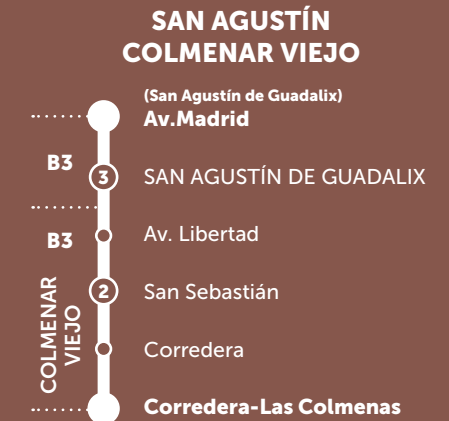

727 COLMENAR VIEJO SAN A. DE GUADALIX

SALIDA DE COLMENAR VIEJO (Corredera-Las Colmenas)

Lunes a viernes laborables				
8:00	9:30	17:00	18:30	20:00

SALIDA DE SAN AGUSTÍN (Av. Madrid)

Lunes a viernes laborables				
8:45	10:00	17:45	19:15	20:30

* No pasan por Soto del Real