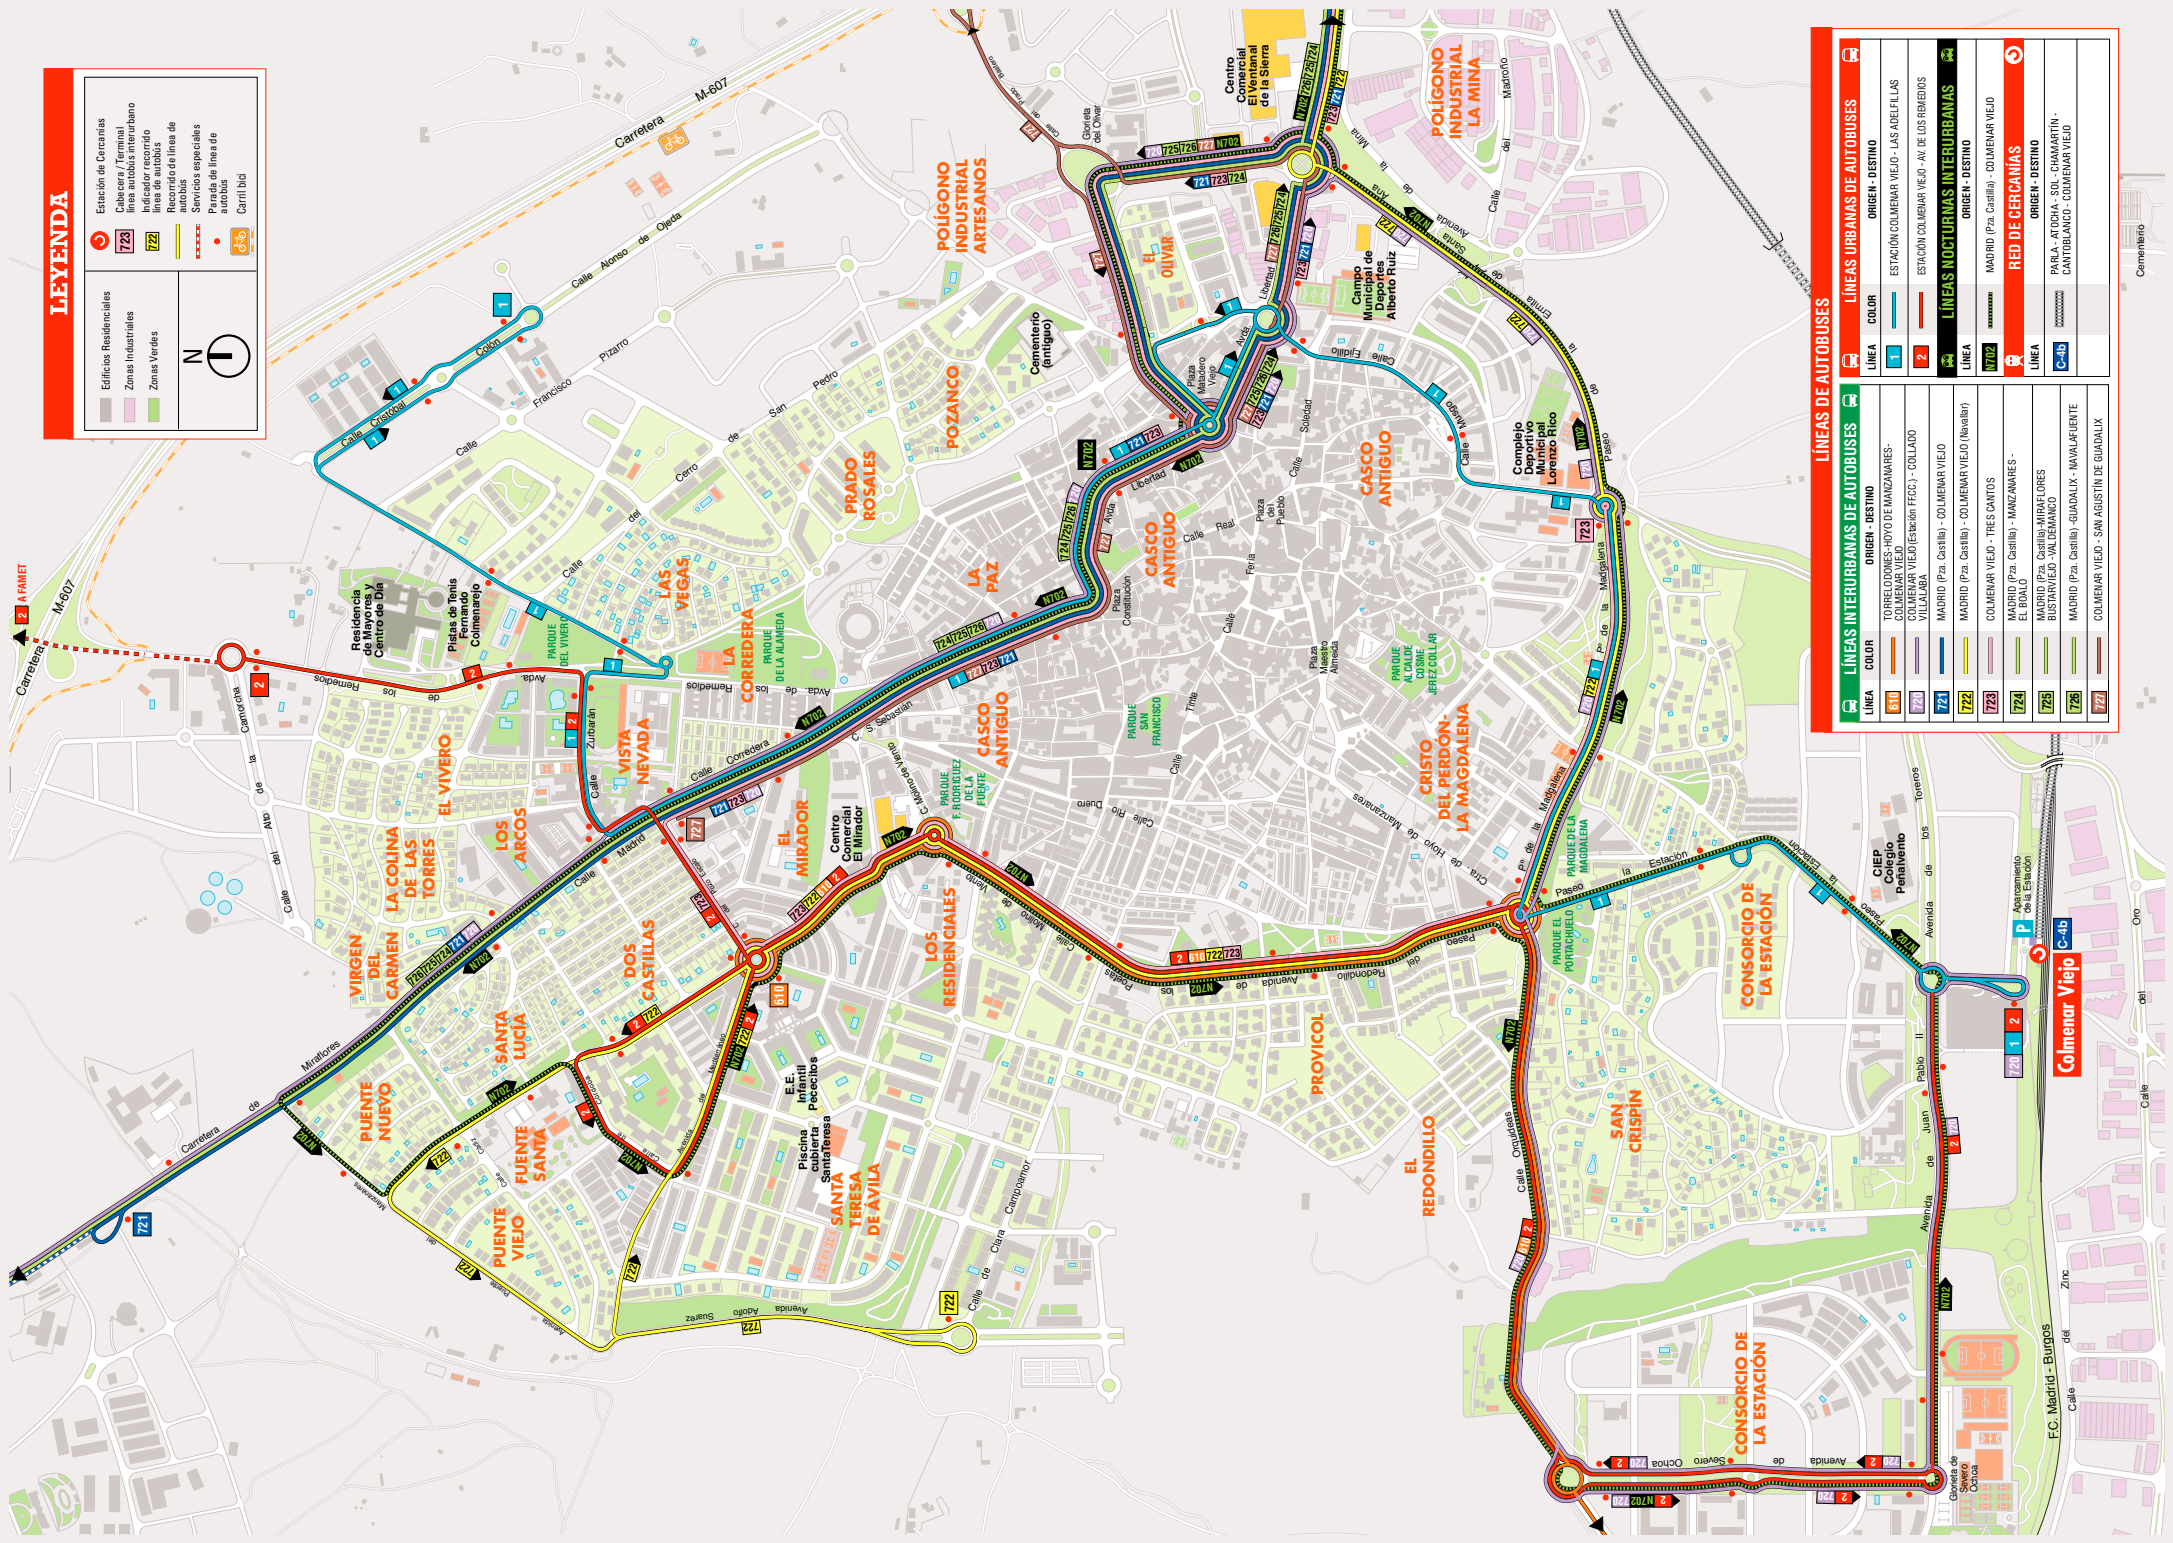

LEYENDA

	Edificios Residenciales
	Edificios Industriales
	Zonas Verdes
	Estación / Terminal
	Cabeceira / Terminal
	línea autobús interurbano
	línea de autobús
	Recorrido de línea de autobús
	Servicios especiales
	Parada de línea de autobús
	Carril bici

LÍNEAS DE AUTOBUSES

LÍNEA	COLOR	ORIGEN - DESTINO
		LÍNEAS URBANAS DE AUTOBUSES
		LÍNEAS INTERURBANAS DE AUTOBUSES
		LÍNEAS LIBRAMOS DE AUTOBUSES
		RED DE CERCANÍAS

LÍNEA	COLOR	ORIGEN - DESTINO
		1 TORRE GONZÁLEZ - FORTO DE VIZCANALES - COLMEAR VIEJO (Estación FECCO) - COLLADO VILLALBA
		2 MADRID (Pza. Castilla) - COLMEAR VIEJO
		3 MADRID (Pza. Castilla) - COLMEAR VIEJO (Navalán)
		4 MADRID (Pza. Castilla) - TRES CANTOS
		5 MADRID (Pza. Castilla) - MIRAFLORES EL BOLLAL
		6 MADRID (Pza. Castilla) - MIRAFLORES BUSTARVEY - VALDEMACÍO
		7 MADRID (Pza. Castilla) - CUADALIX - NAVALQUENTE
		8 COLMEAR VIEJO - SAN AGUSTÍN DE GUADALIX

LÍNEA	COLOR	ORIGEN - DESTINO
		1 ESTACIÓN COLMEAR VIEJO - LAS ADELILLAS
		2 ESTACIÓN COLMEAR VIEJO - AN DE LOS REBEDIOS
		3 MADRID (Pza. Castilla) - COLMEAR VIEJO
		4 PARLA - ATÓCHA - SOL - CHAMARTÍN - CANTOBLANCO - COLMEAR VIEJO

Conserjería