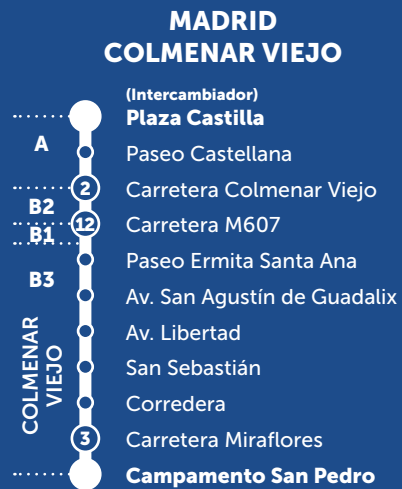

721 COLMENAR VIEJO MADRID

SALIDA DE COLMENAR VIEJO (Campamento San Pedro)

Lunes a jueves laborables				
5:40	6:35	8:00	8:45	23:15

Viernes laborables					
5:40	6:35	8:00	8:45	13:30	13:55
14:55	15:30	17:00	18:30	20:00	23:15

Sábados, domingos y festivos					
5:40	6:30	7:15	9:00	10:55	12:55
14:55	16:55	18:55	20:55	23:15	

SALIDA DE SOTO DEL REAL (Centro Penitenciario)

Viernes laborables				
14:50	15:25	16:55	18:25	19:55

Sábados, domingos y festivos						
8:55	10:50	12:50	14:50	16:50	18:50	20:50

SALIDA DE MADRID (Intercambiador Plaza Castilla)

Lunes a jueves laborables			
6:30*	7:15*	14:15*	15:20*

Viernes laborables				
6:30*	7:15*	14:15	14:45	15:20*
15:45	16:15	17:45	19:15	20:45*

Sábados, domingos y festivos				
6:30*	7:20*	8:05	9:45	11:50
13:45	15:45	17:50	19:45	21:45*