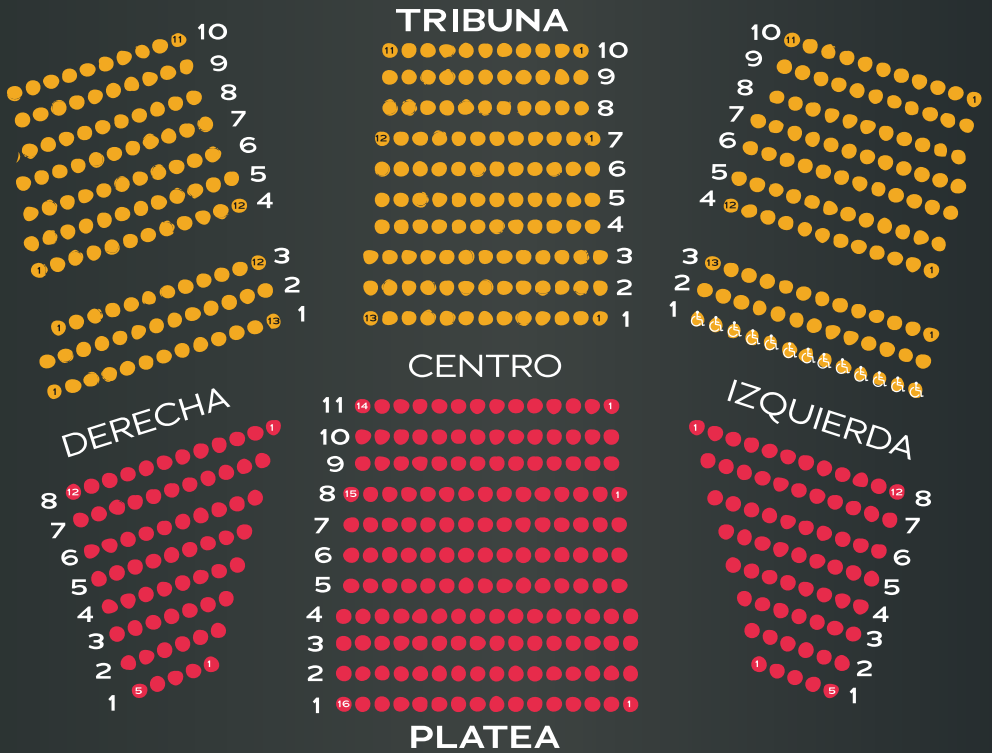

ABONO

VIVE MOLIERÈ 9/12/23

666 16/12/23

ABONO FAMILIAR

EL TRAJE DEL EMPERADOR 17/12/23

JORGE CRÉMADES " DESEMPLEADO DEL MES" 22/12/23

THE MAGIG SHOW (HARRY POTTER) 23/12/23

ENCANTO 30/12/23

CONCIERTO AÑO NUEVO 01/01/24

MAPA DEL AUDITORIO

ESCENARIO

 **Venta de
entradas**

auditorio.colmenarviejo.com

ABONO

Platea: 105€ Tribuna: 82€

ABONO FAMILIAR 18€