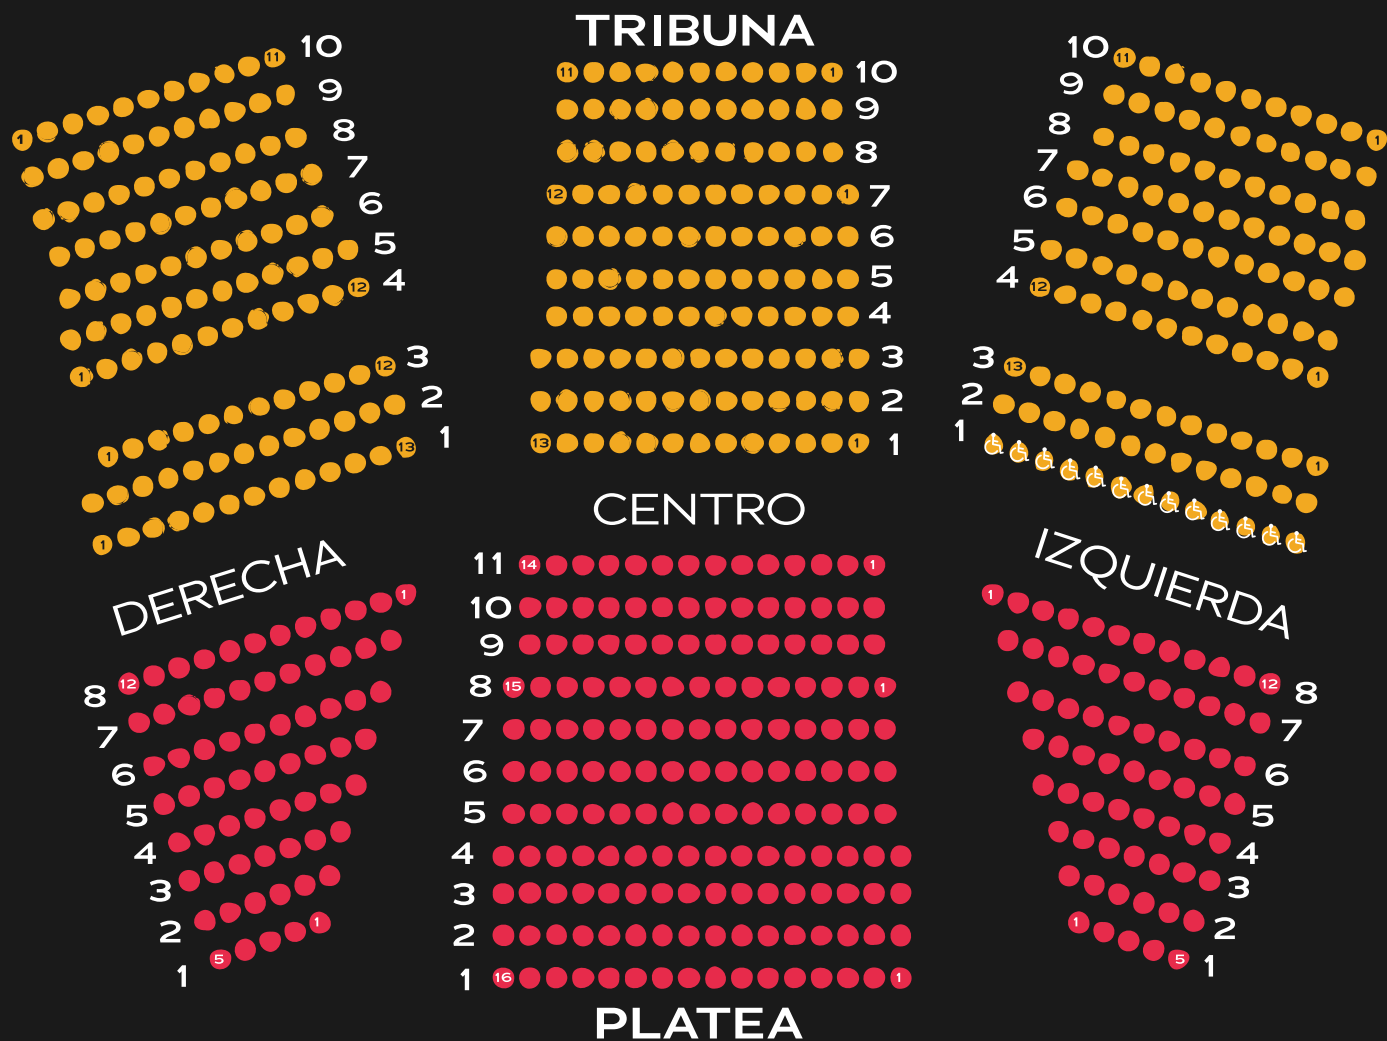

Concierto

Platea: 18€
Tribuna: 15€

60 minutos | 20:00h. | 1/ENE/2022

MAPA DEL AUDITORIO

ESCENARIO

AUDITORIO.COLMENARVIEJO.COM

auditorio
villa de Colmenar Viejo

EL VIAJE DEL ASTRONAUTA GIGANTE | **EL AGUAFIESTAS** | CHUP CHUP | **JOSÉ MANUEL SOTO**
LO REAL MARAVILLOSO | **TRAPITO VIAJERO** | MAGO YUNKE: ORIGEN
ANTONIO MORENO "POLITO" Y TÚ | COROS DE LA VILLA | **LA LÁMPARA MARAVILLOSA**
BOEING BOEING | **CAMPEONES DE LA COMEDIA** | HOUDINI, LA MAGIA DE LA TV
TOTALLY TINA | MIRADAS A ESPAÑA | **SHERLOCK HOLMES Y EL CUADRO MÁGICO**
EL PERDÓN | **CUENTO DE NAVIDAD** | EL MONSTRUO DE COLORES | **CONCIERTO DE AÑO NUEVO**